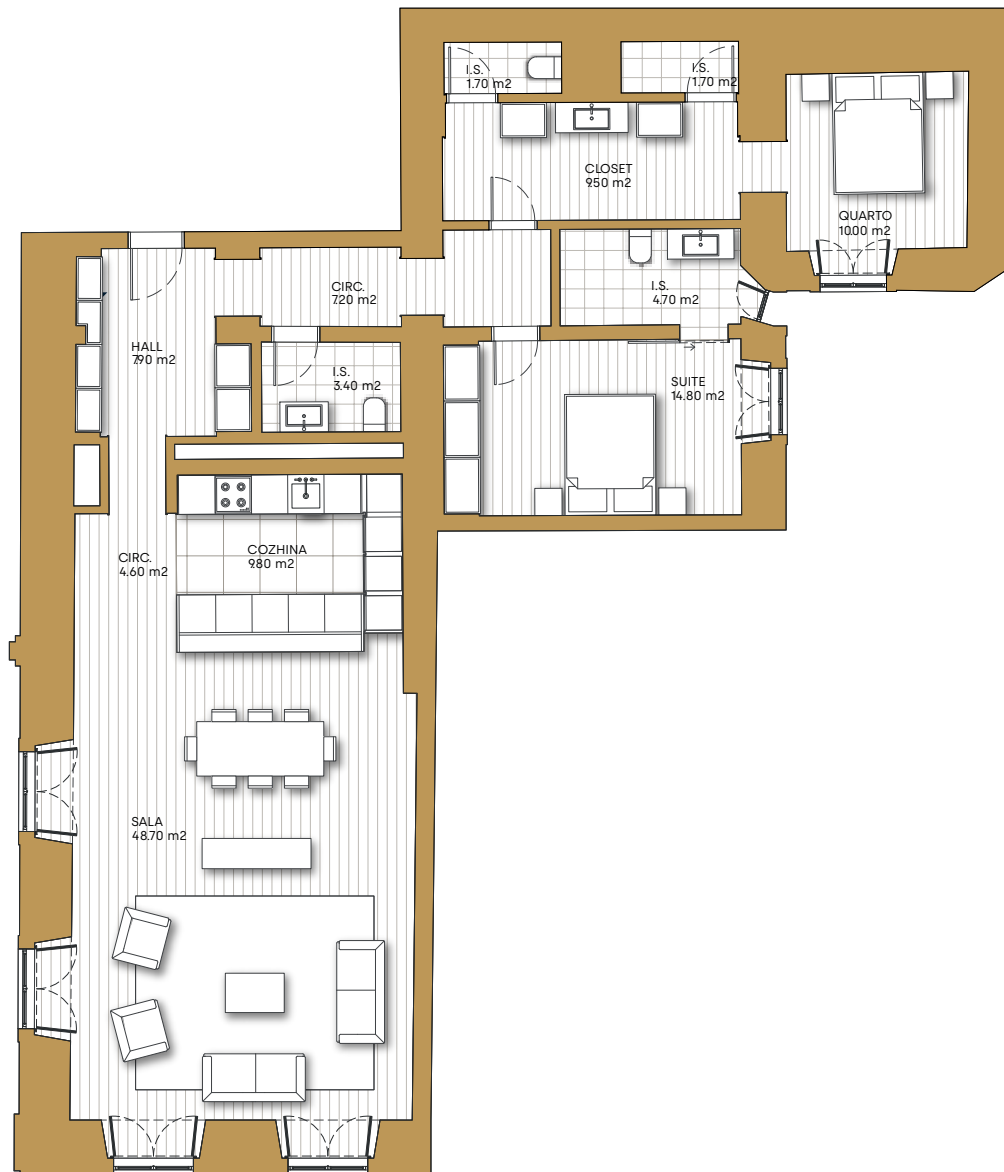

SOUTH CHIADO

APARTMENT

T2-2A

2
FLOOR

RUA DO ARSENAL

Type	T2
Floor	2
Gross Private Area	172 m ²
Exterior Area	0 m ²

info@mondegocp.com
www.SOUTHCHIADO.com

As informações presentes neste documento são meramente indicativas e, por razões técnicas, comerciais ou jurídicas, podem estar sujeitas a alterações ou variações. Não possuem obrigações contratuais.
The information hereby presented is merely indicative and for technical reasons, business or legal matters, may be subject to changes or variations. It has no contractual obligations.

0 1 2m