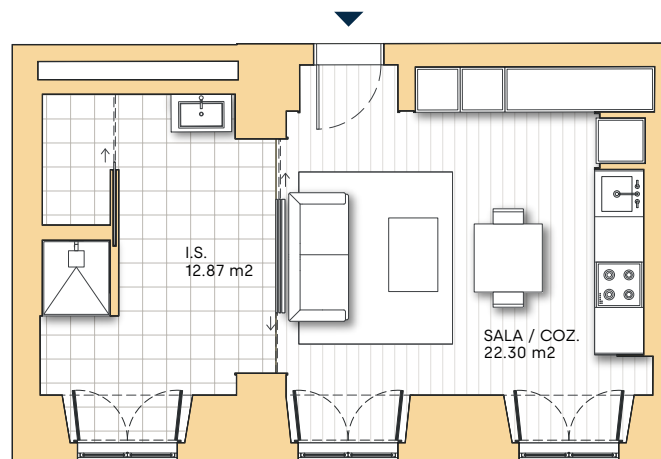

SOUTH CHIADO

APARTMENT

T0-3C

3
FLOOR

RUA DO ARSENAL

Type	T0 + 1
Floor	3
Gross Private Area	46 m ²
Exterior Area	0 m ²

info@mondegocp.com
www.SOUTHCHIADO.com

As informações presentes neste documento são meramente indicativas e, por razões técnicas, comerciais ou jurídicas, podem estar sujeitas a alterações ou variações. Não possuem obrigações contratuais.
The information hereby presented is merely indicative and for technical reasons, business or legal matters, may be subject to changes or variations. It has no contractual obligations.

0 1 2m