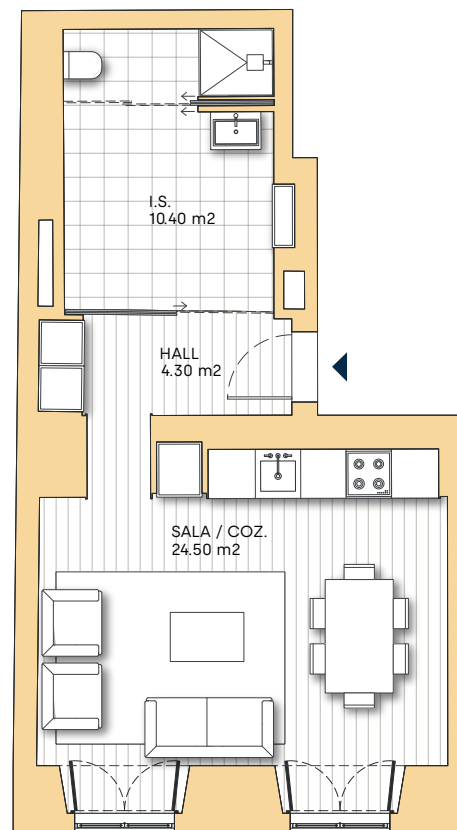

SOUTH CHIADO

APARTMENT

T0-3B

3
FLOOR

Type	T0 + 1
Floor	3
Gross Private Area	50 m ²
Exterior Area	0 m ²

info@mondegocp.com
www.SOUTHCHIADO.com

As informações presentes neste documento são meramente indicativas e, por razões técnicas, comerciais ou jurídicas, podem estar sujeitas a alterações ou variações. Não possuem obrigações contratuais.
The information hereby presented is merely indicative and for technical reasons, business or legal matters, may be subject to changes or variations. It has no contractual obligations.

0 1 2m